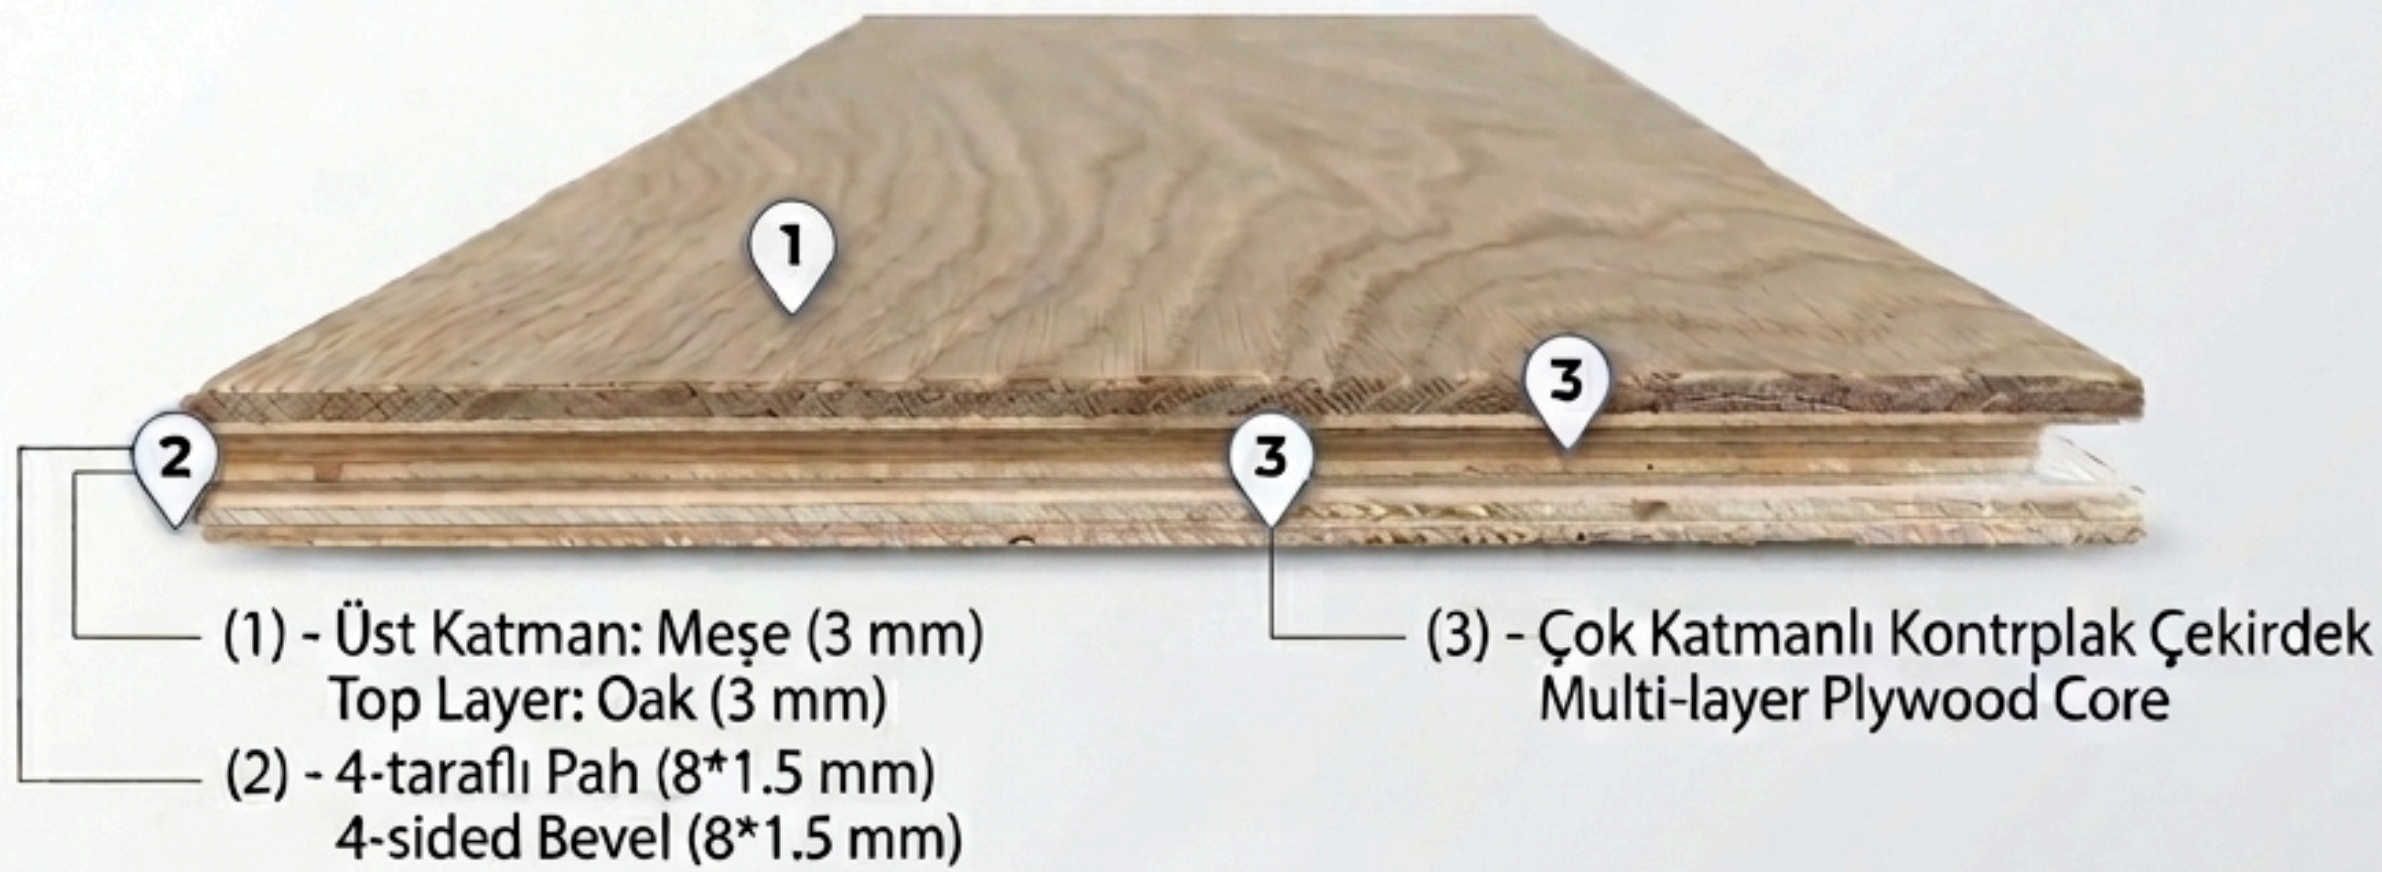

## TEKNİK ÖZELLİKLER / TECHNICAL SPECIFICATIONS

1	Ağaç Özellikleri / Wood Species:	Meşe / Oak
2	Derz / Bevel:	4V
3	Yerden Isıtma / Underfloor Heating:	Uygun (28°C'ye kadar) / Yes (up to 28°C)
4	Kilit Bağlantı Sistemi / Connection Type:	Lamba Zıvana / Tongue-and-groove
5	Kaplama / Coating:	UV Cila - Yağlı / UV Lacquer - Oil
6	Ekstra Uygulama / Additional Treatment:	Fırça / Brushed